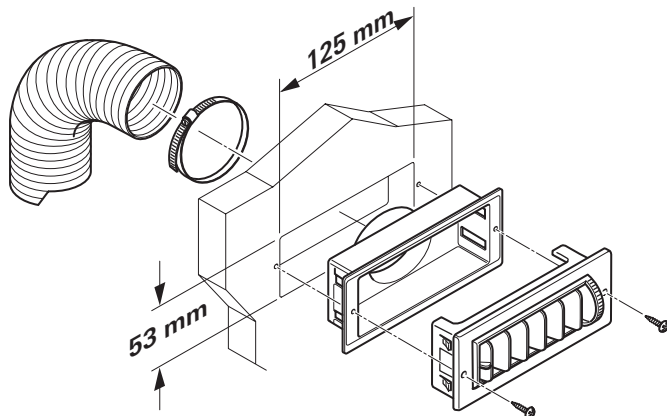

Rechtecklüfter

Montageanweisung

Art.-Nr.: 40280-01

Truma Gerätetechnik
GmbH & Co. KG
Wernher-von-Braun-Straße 12
85640 Putzbrunn

Service

Telefon +49 (0)89 4617-2142
Telefax +49 (0)89 4617-2159

info@truma.com
www.truma.com